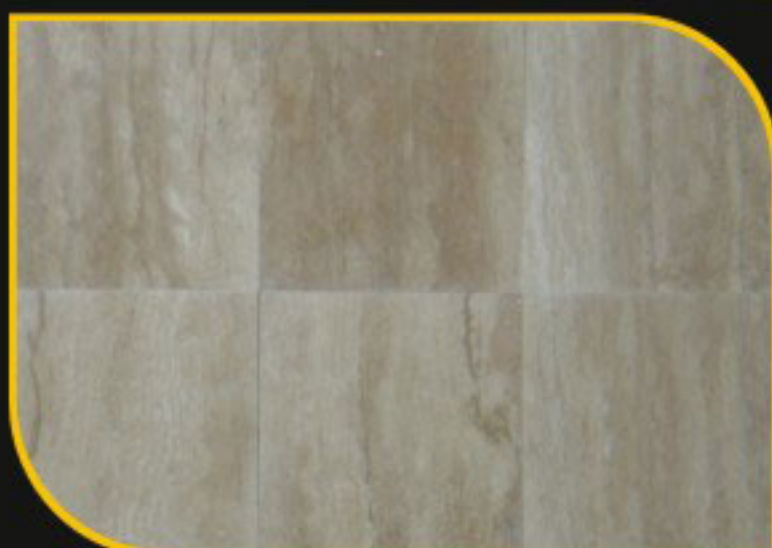

www.konmer.com