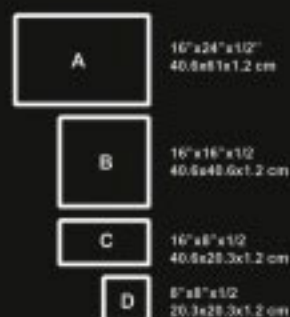

AVAILABLE SIDE FINISHINGS

- Bevelled Edge
- Chiseled Edge
- Bullnosed Edge
- Softened Edge
- Pillowed Edge
- Profiled Edge

AVAILABLE COLORS

- Light
- Classic
- Noce
- Walnut
- Yellow
- Red
- Scabos