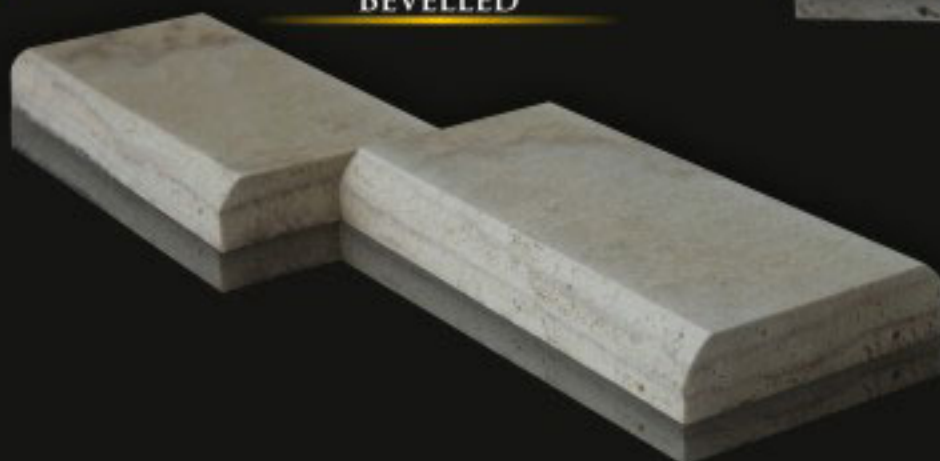

Edge Works

AVAILABLE SIDE FINISHINGS

- Bevelled Edge
- Chiseled Edge
- Bullnosed Edge
- Softened Edge
- Pillowed Edge
- Profiled Edge

BEVELLED