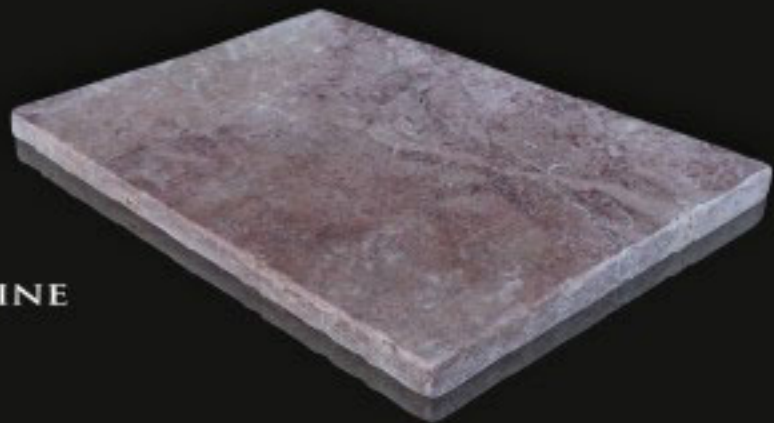

French Pattern Set
Jumbo Pattern Set

www.konmer.com

Tumbled Travertine Tiles

TUMBLLED CLASSIC TRAVERTINE

TUMBLLED RED TRAVERTINE

TUMBLLED YELLOW TRAVERTINE

AVAILABLE SIZES

SIZE (INCH)	SIZE (CM)	THICKNESS
24"x24"	61 x 61	3
18"x18"	45,7 x 45,7	1,2&3
16"x16"	40,6 x 40,6	1,2&3
16"x24"	40,6 x 61	1,2&3
12"x12"	30,5 x 30,5	1,2&3
12"x18"	30,5 x 45,7	1,2&3
8 " x16"	20,3 x 40,6	1,2&3
8" x8"	20,3 x 20,3	1,2&3